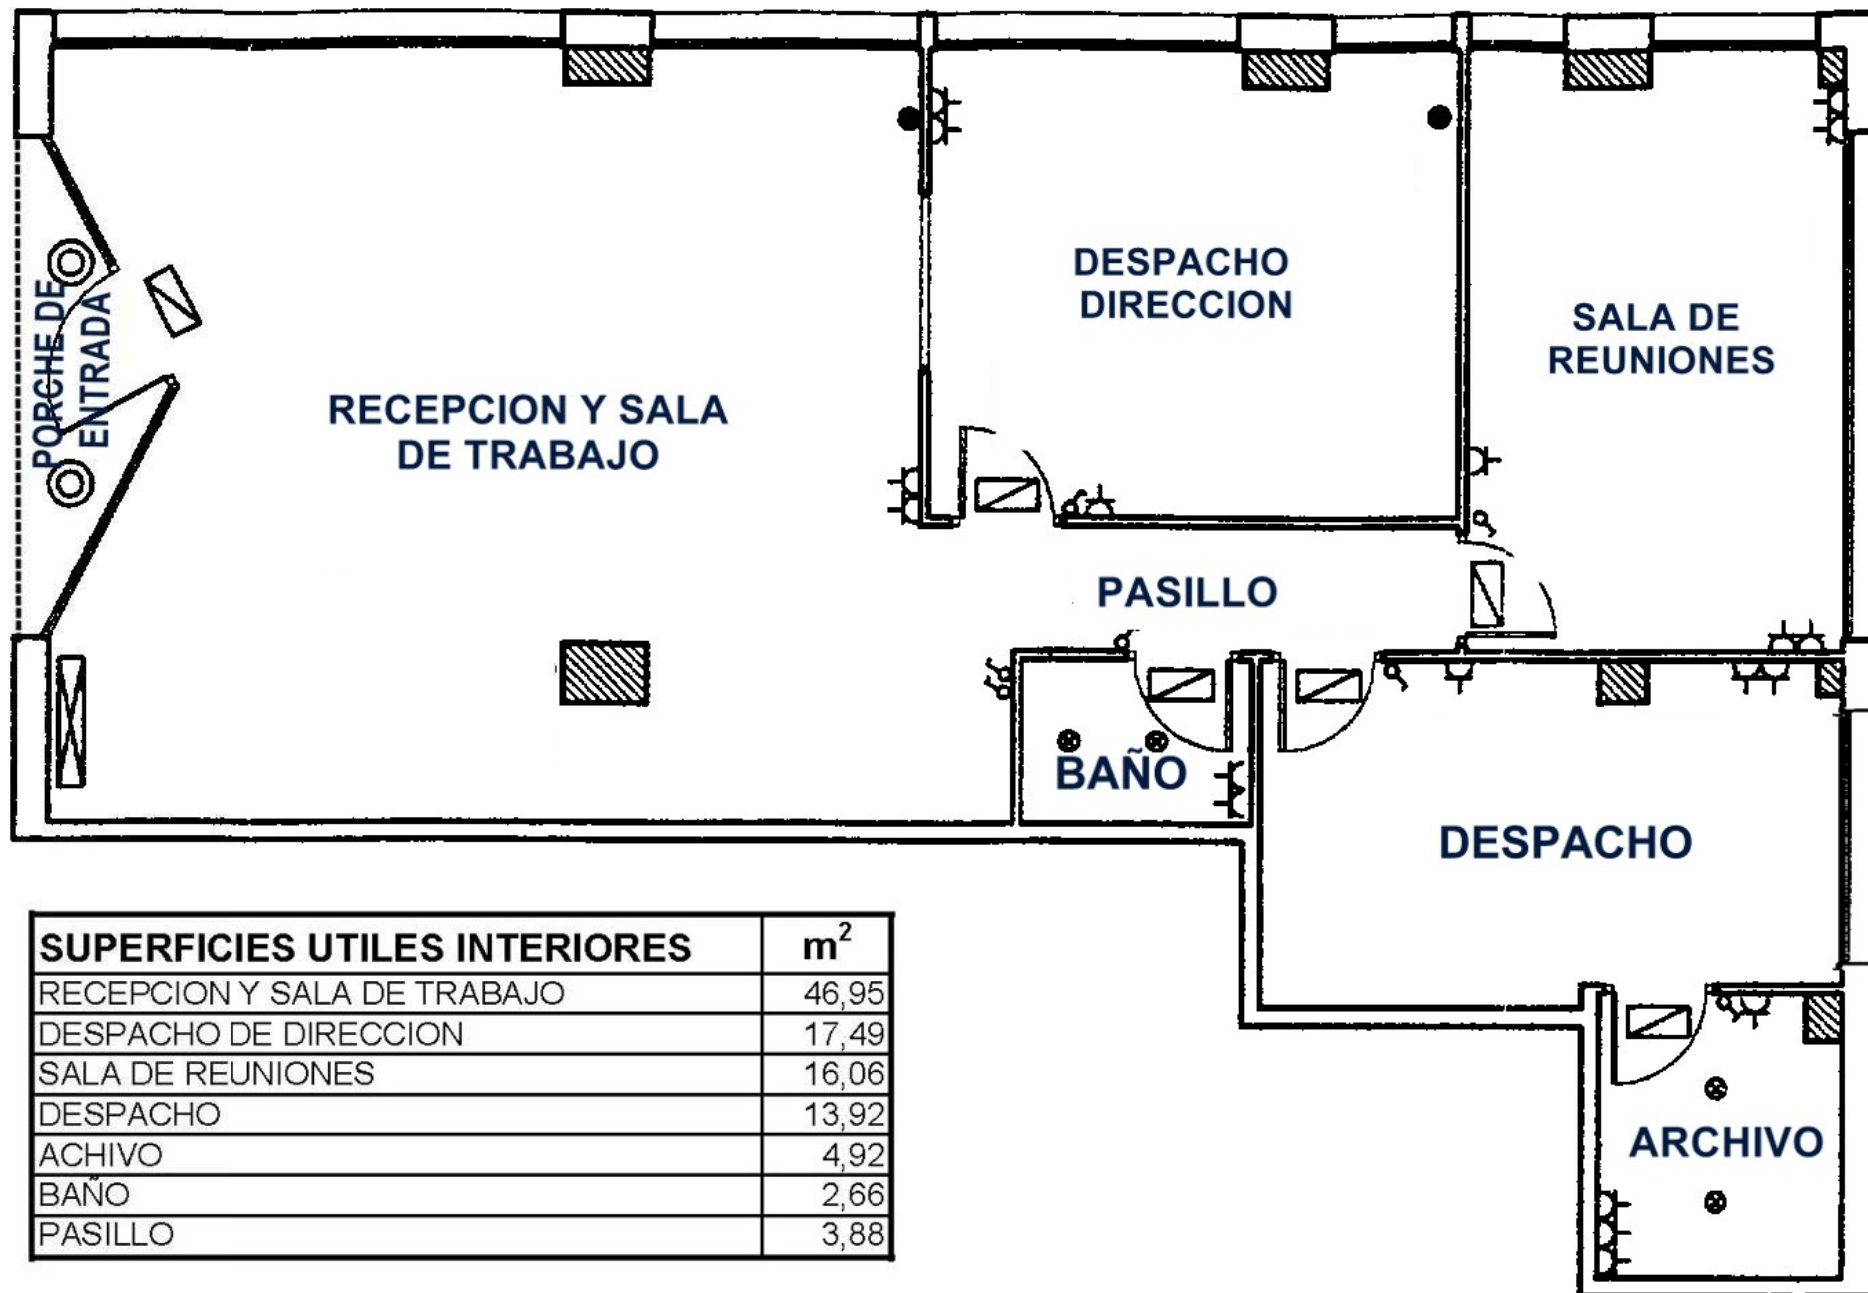

C/ BISBE GALINDO

C/ BONAIRE

ZONA AJARDINADA Y PEATONAL PUBLICA

SUPERFICIES UTILES INTERIORES	m ²
RECEPCION Y SALA DE TRABAJO	46,95
DESPACHO DE DIRECCION	17,49
SALA DE REUNIONES	16,06
DESPACHO	13,92
ACHIVO	4,92
BAÑO	2,66
PASILLO	3,88