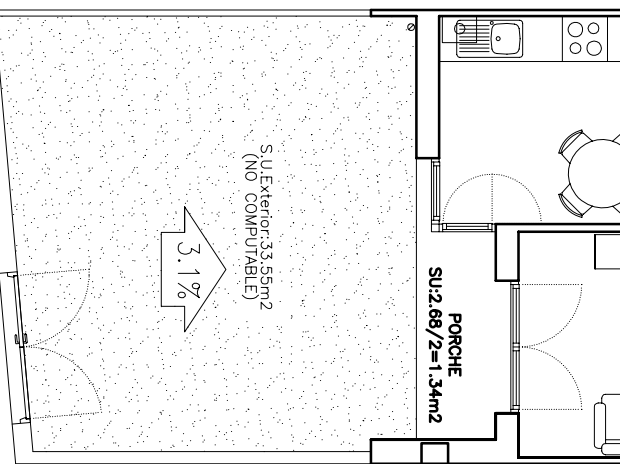

CUADRO DE SUPERFICIES

SUP. TOTAL CONSTRUIDA	168.46m <sup>2</sup>
SUP. UTIL INTERIOR	131.17m <sup>2</sup>
SUP. UTIL EXTERIOR	3.98 m <sup>2</sup>
TOTAL SUP. UTIL COMPUTABLE	135.15m <sup>2</sup>

La dirección facultativa se reserva el derecho de modificación

**VIVIENDA 21**  
 MONFLORITE (HUESCA). CALLE GUARA