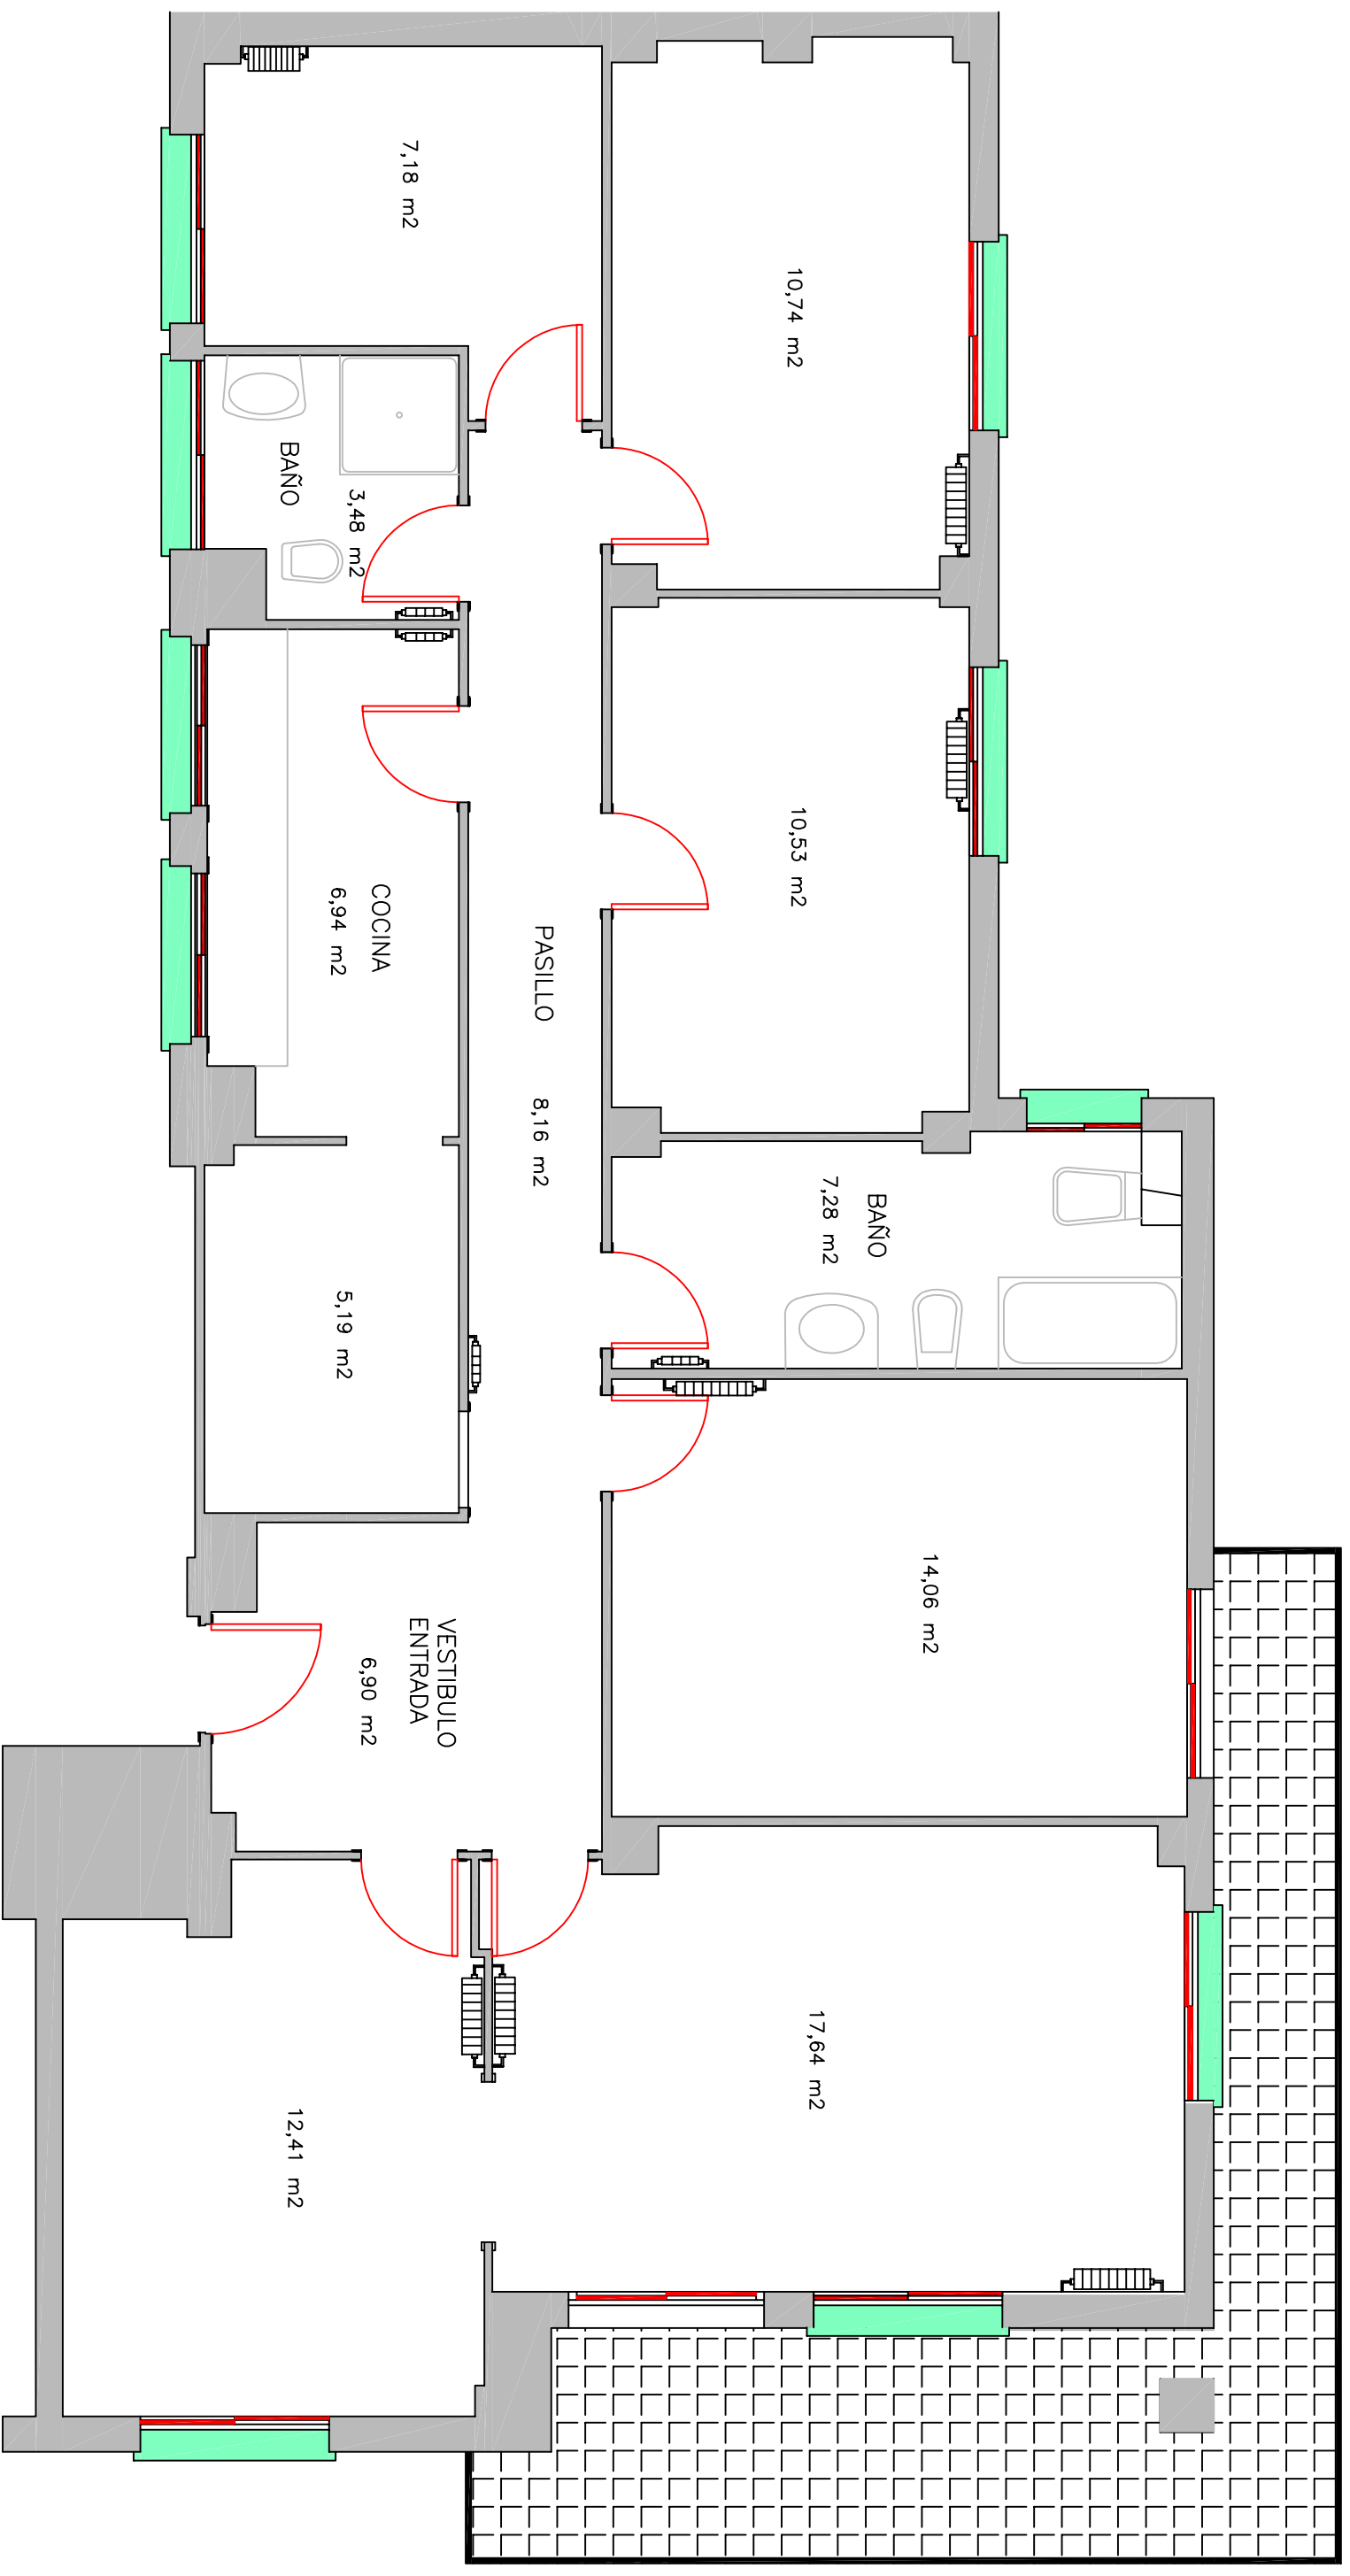

C/ INGENIERO SUSIN

AVDA. MARTINEZ DE VELASCO

MARTINEZ DE VELASCO 20, 3º B - HUESCA

ESCALA 1:50

SUPERFICIE PERIMETRO INTERIOR.....114,30 m²
SUPERFICIE TERRAZA.....16,45 m²