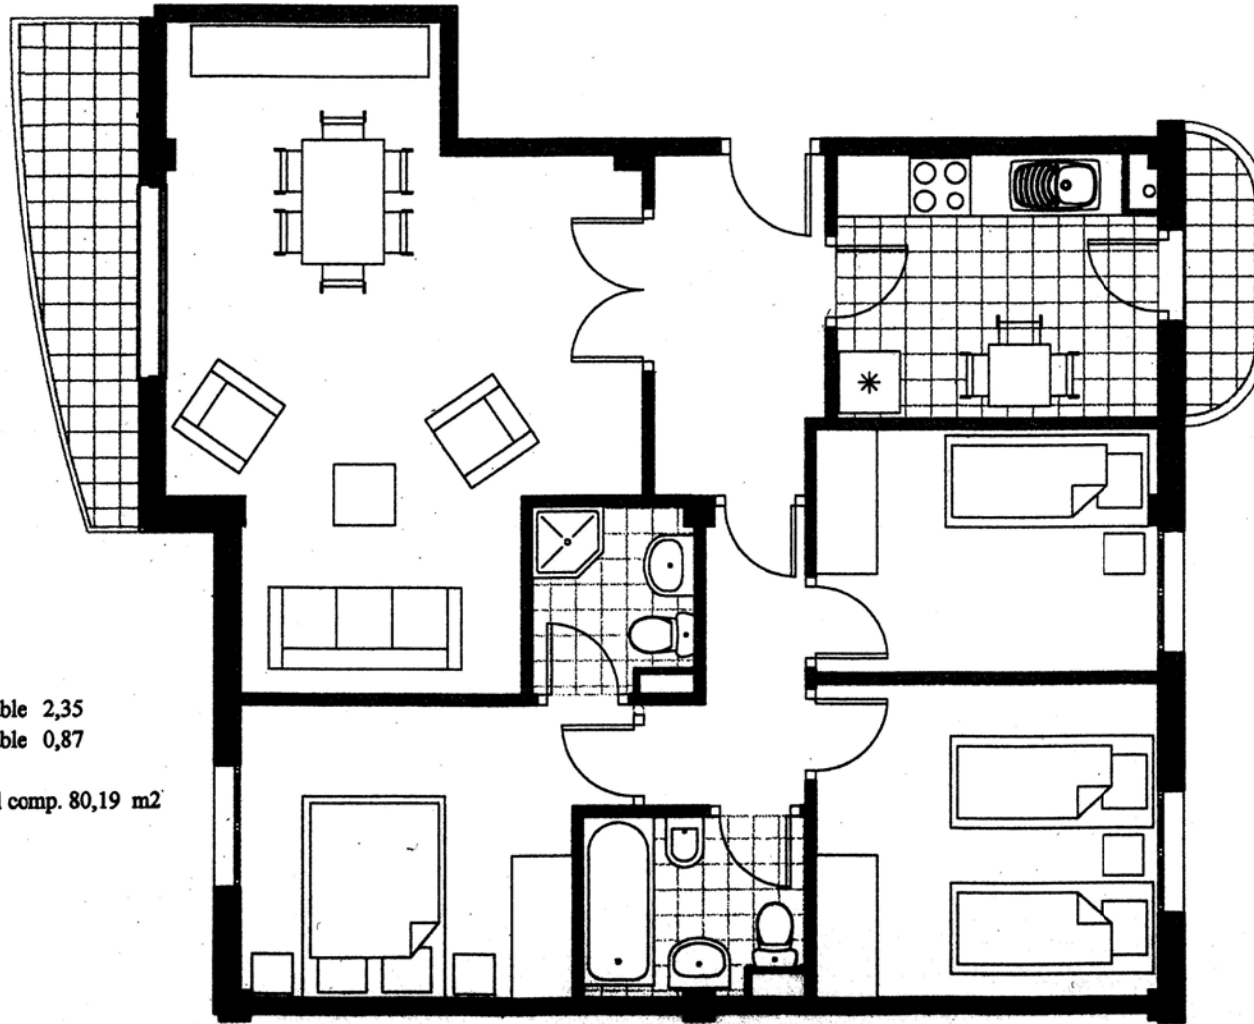

Superficies aproximadas.

Hall	5,56	
Distribuidor	3,55	
Salón	24,62	
Cocina	8,00	
Baño	3,78	
Aseo	2,81	
Dormitorio	10,45	
Dormitorio	8,09	
Dormitorio	10,11	
Sup. útil interior	76,97 m²	
Terraza 1	4,70	computable 2,35
Terraza 2	1,74	computable 0,87
Sup. útil total	84,02 m²	Sup. útil comp. 80,19 m²

PISCINA Y ZONA AJARDINADA